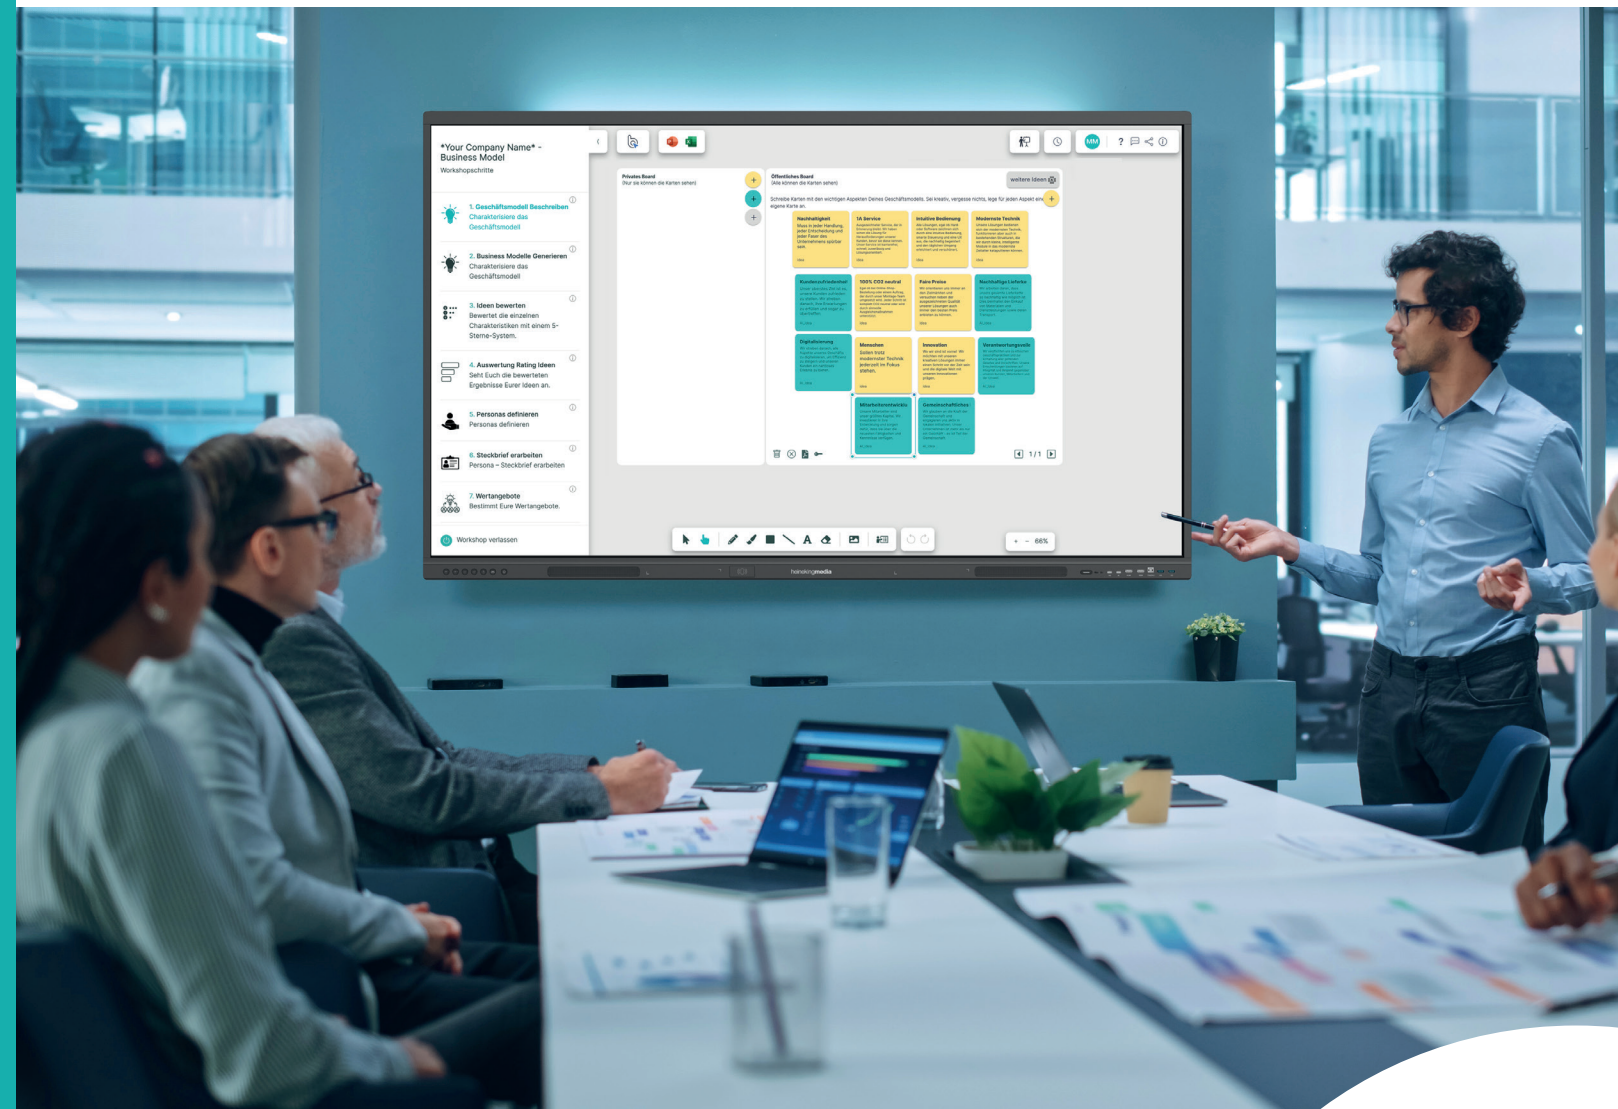

bemotive

by heinekingmedia

INTERACTIVE WHITEBOARD & BENTIMENTO

Das Interactive Whiteboard – die perfekte Verbindung aus modernster Hardware und unserer Bentimento Software. Für Protokolle auf Knopfdruck. Zwei Produkte, eine smarte Lösung.

ZUKUNFTSSICHER

INTUITIV

EDLA-ZERTIFIZIERT

INTERACTIVE WHITEBOARD DEINE IDEEN, DEIN TEAM, DEIN BOARD.

Verabschiede dich von Flipcharts und entdecke interaktives, effizientes Teamwork. Das Interactive Whiteboard ist dein vielseitiges Tool für Ideen, Strategien und Präsentationen mit „Wow“-Effekt.

Auf der 4K UHD Touch-Oberfläche (bis zu 86") erstellst du multimediale Mindmaps, Präsentationen und Schaubilder. Per Webcast oder kabellosem Screen-Sharing

lassen sich Geräte schnell verbinden und Inhalte nahtlos teilen.

SORGLOSES ARBEITEN

Mit dem Interactive Whiteboard und Android 13 EDLA arbeitest du und dein Team entspannt und effizient. Dank Energiesparmodus und Helligkeitssensor ist das Gerät besonders stromsparend. Der große Speicher bietet ausreichend Platz für deine Dateien, während die DSGVO-Konformität höchsten Datenschutz garantiert. Inhalte kannst du direkt vom Board abrufen oder kabellos teilen, um optimal mit deinem Team zusammenzuarbeiten. Optional gibt es sogar ein ergänzbares Brandschutzsystem für zusätzliche Sicherheit in sensiblen Bereichen.