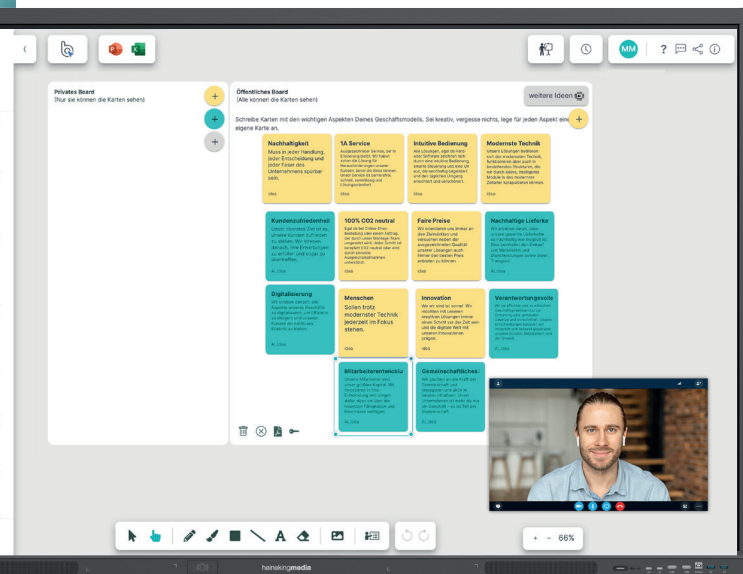

ZUKUNFTSSICHER

INTUITIV

EDLA-ZERTIFIZIERT

INTERACTIVE WHITEBOARD DEINE IDEEN, DEIN TEAM, DEIN BOARD.

Verabschiede dich von Flipcharts und entdecke interaktives, effizientes Teamwork. Das Interactive Whiteboard ist dein vielseitiges Tool für Ideen, Strategien und Präsentationen mit „Wow“-Effekt.

SORGLOSES ARBEITEN

Mit dem Interactive Whiteboard und Android 13 EDLA arbeitest du und dein Team entspannt und effizient. Dank Energiesparmodus und Helligkeitssensor ist das Gerät besonders stromsparend. Der große Speicher bietet ausreichend Platz für deine Dateien, während die DSGVO-Konformität höchsten Datenschutz garantiert. Inhalte kannst du direkt vom Board abrufen oder kabellos teilen, um optimal mit deinem Team zusammenzuarbeiten. Optional gibt es sogar ein ergänzbares Brandschutzsystem für zusätzliche Sicherheit in sensiblen Bereichen.

BENTIMENTO

WEIL WIR WORKSHOPS LIEBEN

Verwandle Ideen in Ergebnisse – einfach, effizient und von überall. Bentimento ist das ideale digitale Workshoptool für dein Team. Ihr könnt Ideen auf digitalen Notizzetteln sammeln, kategorisieren, bewerten und Maßnahmen ableiten. Das Meetingprotokoll wird automatisch erstellt und kann als PowerPoint-, Excel- oder Worddatei exportiert werden. Mit Bentimento seid ihr flexibel in der Wahl eures Betriebssystems, denn es ist mit jedem Betriebssystem kompatibel.

Nutze die Vorlagen in der Methodothek von Bentimento für verschiedene Workshopszenarien wie Brainstorming, SWOT-Analysen oder RACI-Matrizen. Bentimento führt euch durch die Arbeitsschritte und passt sich flexibel an euer Team an – ob vor Ort oder im Homeoffice, synchron oder zeitversetzt. Mit nur einem Klick generiert die KI neue Inhalte basierend auf eurem Input, unterstützt bei der Kategorisierung, interpretiert die Ergebnisse und bietet Lösungsvorschläge an.