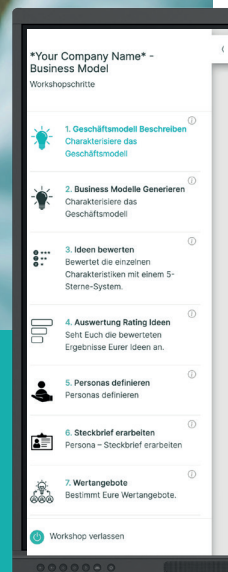

bemotive

by heinekingmedia

INTERACTIVE WHITEBOARD & BENTIMENTO

Das Interactive Whiteboard – die perfekte Verbindung aus modernster Hardware und unserer Bentimento Software. Für Protokolle auf Knopfdruck. Zwei Produkte, eine smarte Lösung.

ZUKUNFTSSICHER

INTUITIV

EDLA-ZERTIFIZIERT

INTERACTIVE WHITEBOARD DEINE IDEEN, DEIN TEAM, DEIN BOARD.

Verabschiede dich von Flipcharts und entdecke interaktives, effizientes Teamwork. Das Interactive Whiteboard ist dein vielseitiges Tool für Ideen, Strategien und Präsentationen mit „Wow“-Effekt.

Auf der 4K UHD Touch-Oberfläche (bis zu 86") erstellst du multimediale Mindmaps, Präsentationen und Schaubilder. Per Webcast oder kabellosem Screen-Sharing

lassen sich Geräte schnell verbinden und Inhalte nahtlos teilen.